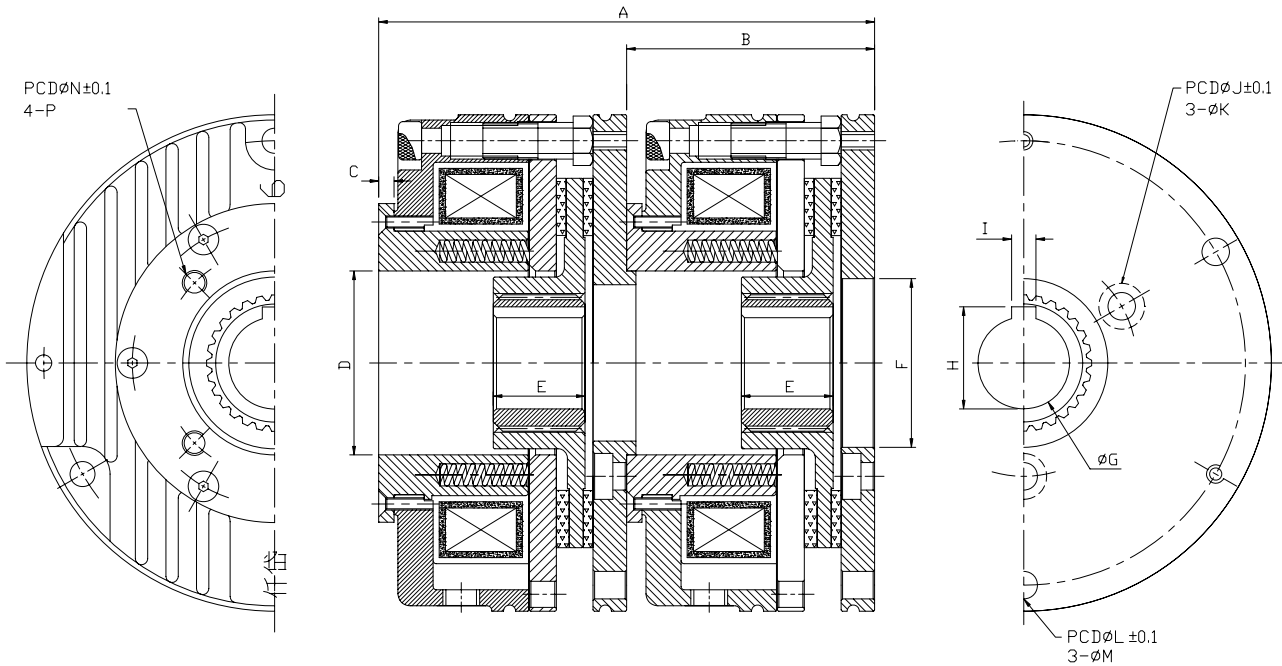

## 安全雙煞車 Power Off Brake- Double

型號 MODEL	ABD006AA	ABD008AA	ABD015AA	
靜摩擦轉距[kgm](Nm)	6.0 (60)	8.0 (80)	15 (150)	
慣性距 GD <sup>2</sup> (kgfm <sup>2</sup> )*10 <sup>-3</sup>	3.0	7.6	14.84	
電壓 DC-V	(24) (90) (190)			
功率 [24V](W) at 20°C	50	65	85	
外型尺寸	A	162.2	181.6	203.8
	B	81.1	90.8	101.9
	C	5	5	6
	D	φ 60	φ 70	φ 80
	E	30	30	35
	F	φ 55	φ 65	φ 75
	G	30 <sup>-0.01/-0.02</sup>	30 <sup>-0.01/-0.02</sup>	30 <sup>-0.01/-0.02</sup>
	H	33.3 <sup>+0.2/+0</sup>	33.3 <sup>+0.2/+0</sup>	33.3 <sup>+0.2/+0</sup>
	I	8 <sup>-0.015/-0.025</sup>	8 <sup>-0.015/-0.025</sup>	8 <sup>-0.015/-0.025</sup>
	J	φ 74	φ 84	φ 100
	K	φ 9	φ 9	φ 9
	L	φ 145	φ 170	φ 196
	M	φ 9	φ 9	φ 9
	N	φ 74	φ 85	φ 100
P	M8	M8	M8	
重量 (kg)				
保護素子	GD80KD14			