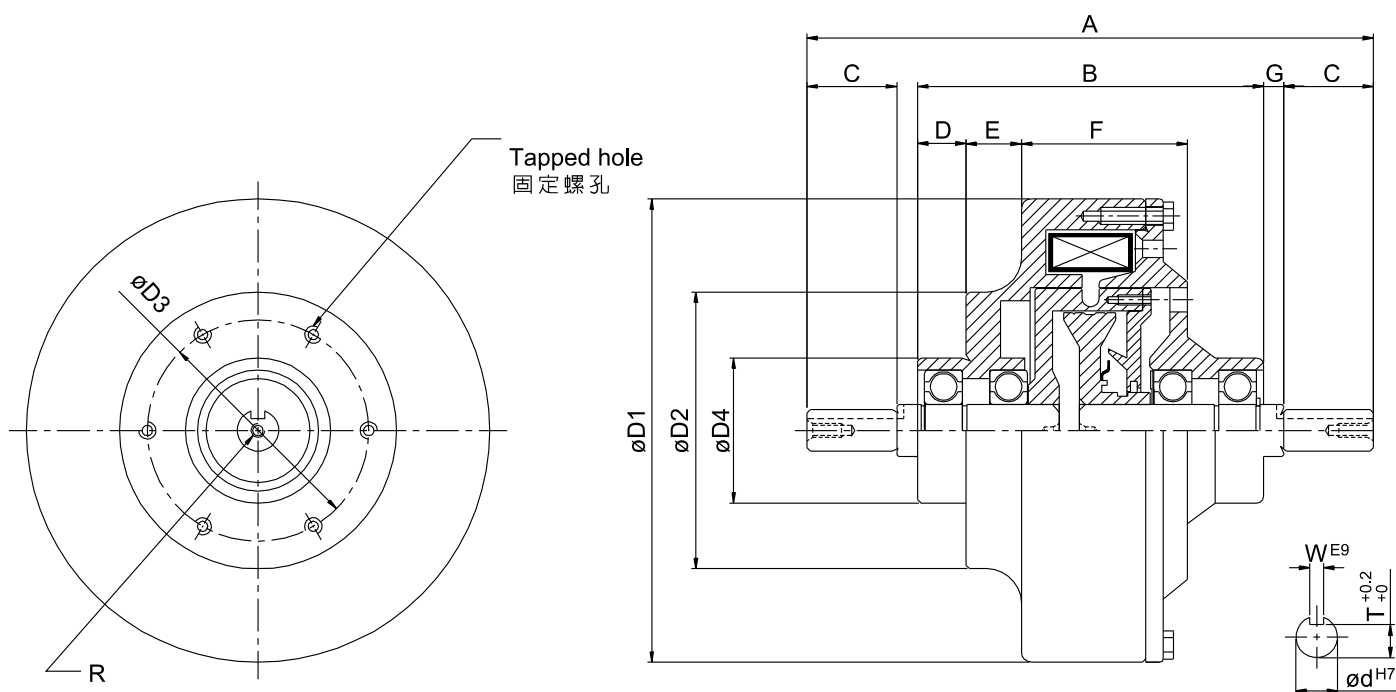

MG-ZKF-0.6 Series

磁粉式電磁離合器 Magnetic Particle Clutch

型號 MODEL		MG-ZKF-0.6
定格扭力 (Nm) Rated torque		6
容量 Capacity DC24V (75°C)	電流 (A) Current	0.81
	電力 (W) Power	19.4
	時定數 (S) Number of hours set	0.08
慣性矩J Moment of inertia (kgm ²)	入力軸 Input	0.6*10 ⁻³
	出力軸 Output	0.183*10 ⁻³
最高回轉速(r/min) Max speed		1800
外型尺寸 Exterior dimensions	A	163.8
	B	100
	C	26
	D	14
	E	16
	F	48
	G	5.8
	D1	134
	D2	80
	D3	64
	D4	42
d(h7)	12	
鍵座 Keyseat	P	M5*10L
	R	M4*8L
	T	9.5
	W	4